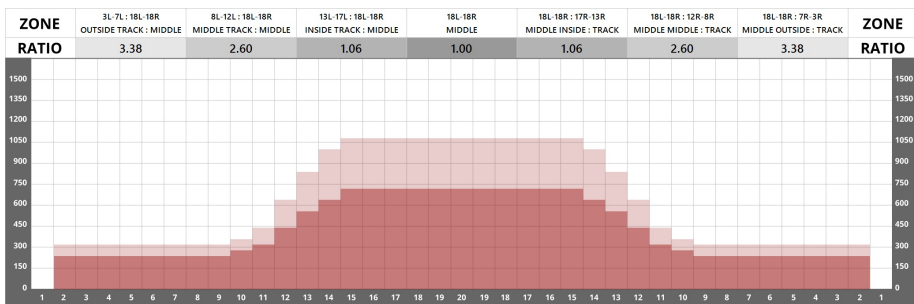

# KEGEL KODE 4545 (40 UL TR)

<b>DISTANCE:</b>	<b>45 FEET</b>	<b>VOLUME:</b>	<b>23.56 mL</b>
<b>RATIO:</b>	<b>3.38</b>	<b>FORWARD:</b>	<b>16.24 mL</b>
<b>DROP BRUSH:</b>	<b>45 FEET</b>	<b>REVERSE:</b>	<b>7.32 mL</b>
<b>TANKS:</b>	<b>Kegel</b>	<b>PUMP:</b>	<b>40µL</b>

## FORWARD LOADS DATA

#	START	STOP	LOADS	MICS	SPEED	BUFF	TANK	DISTANCE	T.OIL
1	2L	2R	6	40	14	3	A - Kegel	0 → 10	8,880
2	10L	10R	1	40	14	3	A - Kegel	10 → 12	840
3	11L	11R	1	40	14	3	A - Kegel	12 → 14	760
4	12L	12R	3	40	14	3	A - Kegel	14 → 20	2,040
5	13L	13R	3	40	18	3	A - Kegel	20 → 27	1,800
6	14L	14R	2	40	18	3	A - Kegel	27 → 32	1,040
7	15L	15R	2	40	18	3	A - Kegel	32 → 37	880
8	2L	2R	0	40	22	3	A - Kegel	37 → 41	0
9	2L	2R	0	40	26	3	A - Kegel	41 → 45	0

## REVERSE LOADS DATA

#	START	STOP	LOADS	MICS	SPEED	BUFF	TANK	DISTANCE	T.OIL
1	2L	2R	0	40	26	3	A - Kegel	45 → 24	0
2	14L	14R	2	40	14	3	A - Kegel	24 → 20	1,040
3	13L	13R	2	40	14	3	A - Kegel	20 → 16	1,200
4	12L	12R	2	40	14	3	A - Kegel	16 → 12	1,360
5	11L	11R	1	40	14	3	A - Kegel	12 → 10	760
6	2L	2R	2	40	14	3	A - Kegel	10 → 6	2,960
7	2L	2R	0	40	14	3	A - Kegel	6 → 0	0